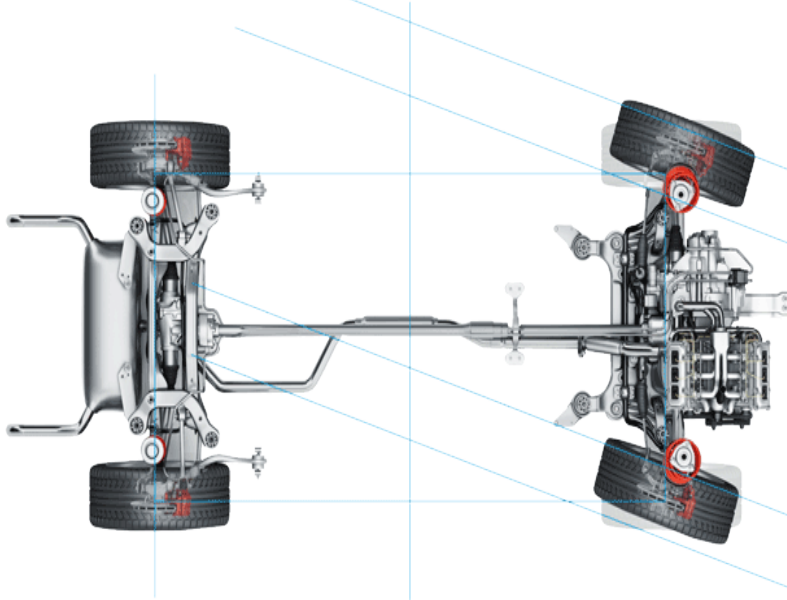

İşlem Tarihi:	20.12.2024 | 14:21:12 - 14:49:49	Şasi No:	JHMGE68409S216823
Marka :	HONDA	Model	JAZZ 1.4 LS AT / 2009

YANAL KAYMA TEST SONUCU

110. Yanal Kayma Değerleri	! Negatif

YANAL KAYMA TEST SONUCU DEĞERLENDİRME	1

ÖN DÜZEN VE ROT BALANS KONTROL

	PLAKA 07AUB37	MÜŞTERİ AD SOYAD MÜŞTERİ İMZA	: OTOMSENDE OTOMOTİV :	BAYİ KAŞE/İMZA