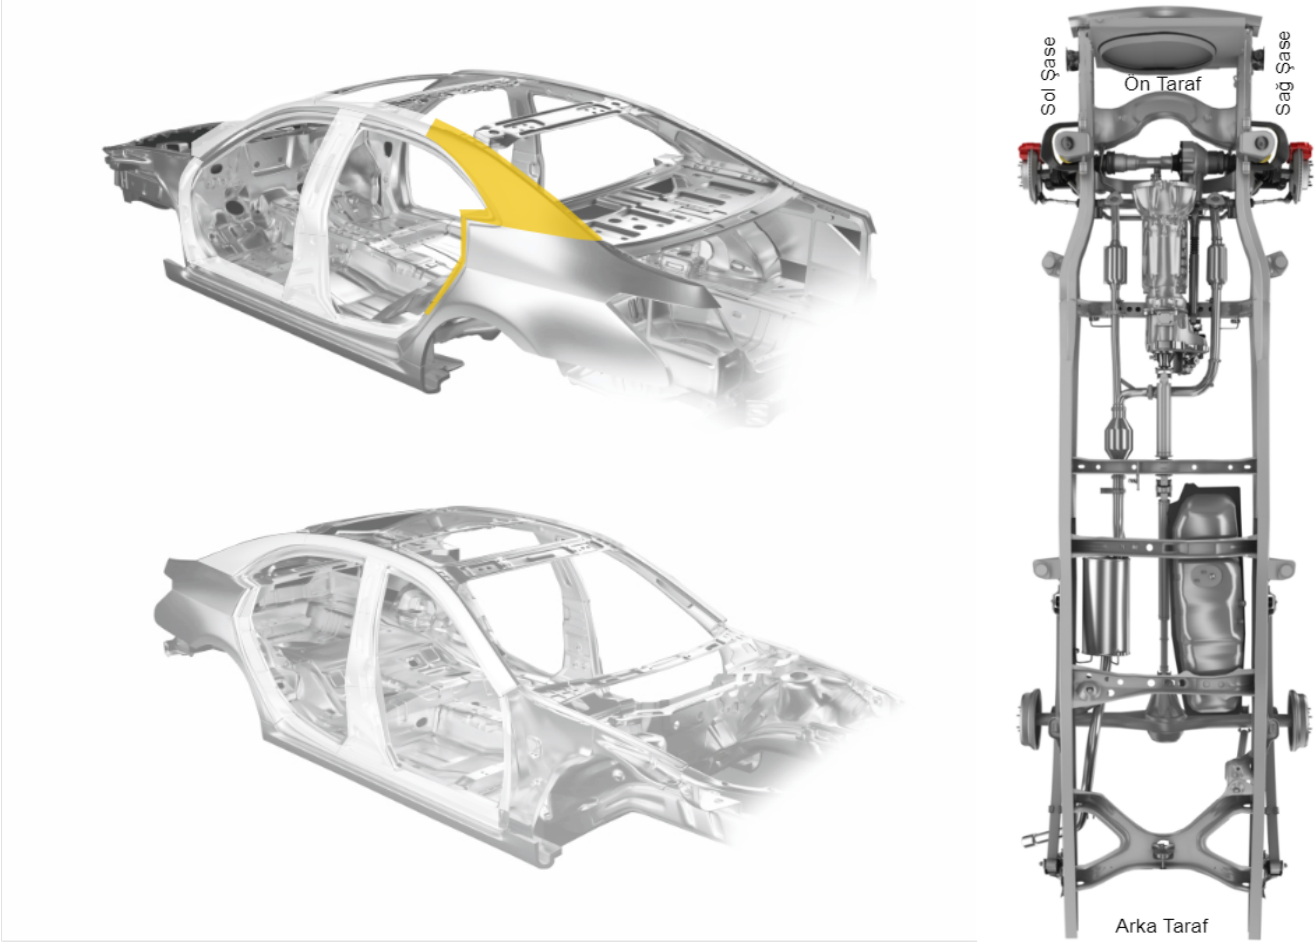

İşlem Tarihi:	20.12.2024 | 14:21:12 - 14:49:49	Şasi No:	JHMGE68409S216823
Marka :	HONDA	Model	JAZZ 1.4 LS AT / 2009

ARAÇ DİREK & ŞASI KONTROLLERİ

DİREK KONTROL SONUÇLARI

Sol Orta Direk	Orijinal	Sol Ön Cam Direği	Orijinal
Sol Arka Üst Direk	Lokal Boyalı	Sol Ön Basamak	Orijinal
Sol Arka Basamak	Orijinal	Sol Ön Kapı İç Direk	Orijinal
Sol Çamurluk Kilit Karşılığı	Lokal Boyalı	Sol Üst Direk	Orijinal
Sağ Orta Direk	Orijinal	Sağ Ön Cam Direği	Orijinal
Sağ Arka Üst Direk	Orijinal	Sağ Ön Basamak	Orijinal
Sağ Arka Basamak	Orijinal	Sağ Ön Kapı İç Direk	Orijinal
Sağ Çamurluk Kilit Karşılığı	Orijinal	Sağ Üst Direk	Orijinal

ŞASI KONTROL SONUÇLARI

Sol Şasi	
Sağ Şasi	

PLAKA
07AUB37

MÜŞTERİ AD SOYAD
MÜŞTERİ İMZA

: OTOMSENDE OTOMOTİV
:

BAYİ KAŞE/İMZA