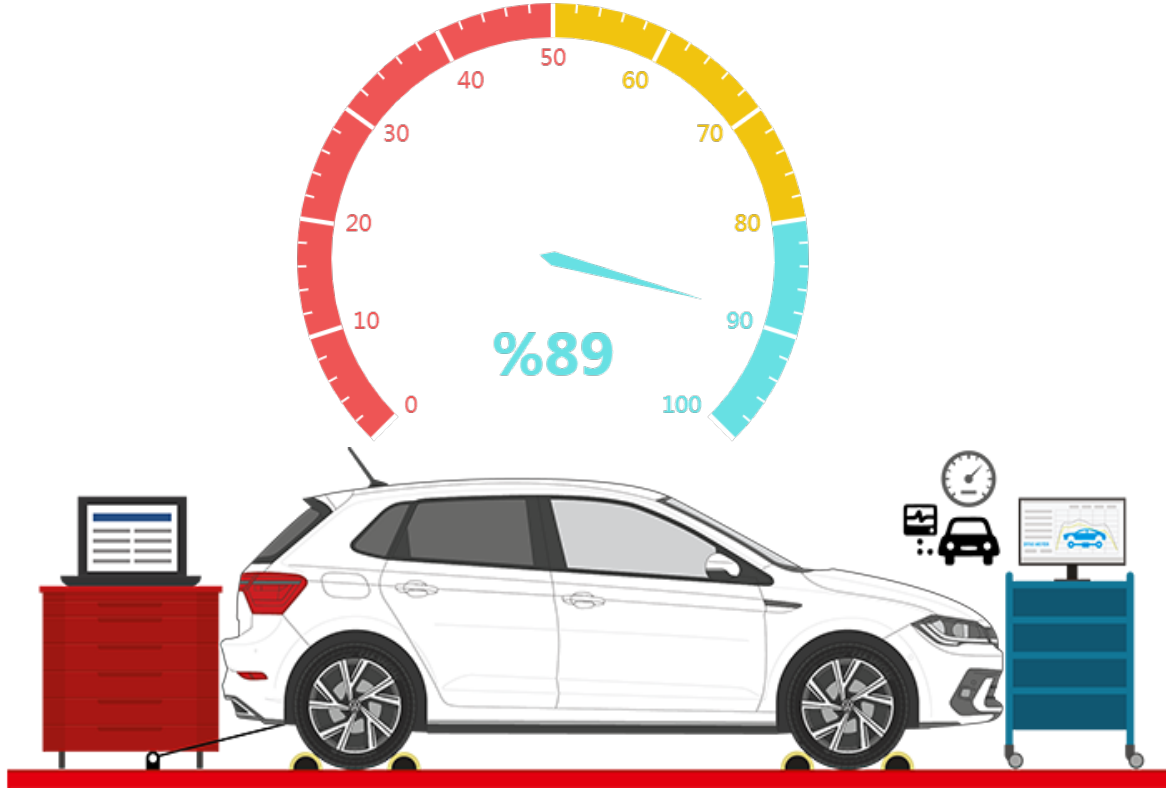

İşlem Tarihi:	20.12.2024 14:21:12 - 14:49:49	Şasi No:	JHMGE68409S216823
Marka :	HONDA	Model	JAZZ 1.4 LS AT / 2009

DYNO MOTOR PERFORMANS TEST SONUCU

Aracın Motor Gücü (KW)	73 KW - 98 BG
Ölçülen Motor Gücü (KW)	65 KW - 87 BG
Üretilen Anlık Performans (%)	% 89