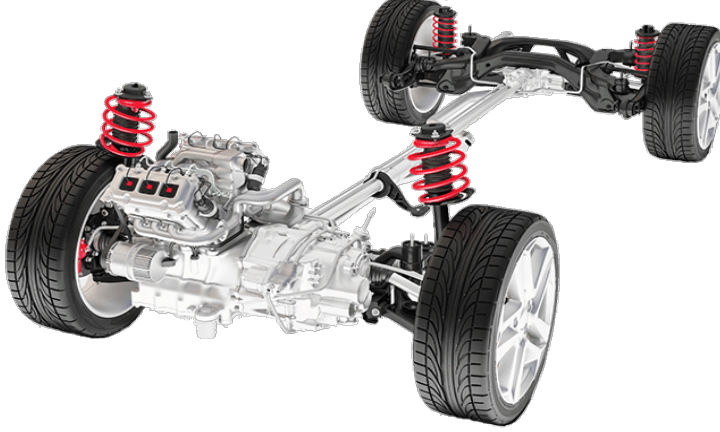

SÜSPANSİYON TEST SONUCU

89. Yaprak (Makaslar)	Sağlam
90. Burulma (Torsiyon)	Sağlam
91. Helisel (Yay)	Sağlam
92. Pnömatik	Sağlam
93. Ana Valf	Sağlam
94. Basınç Tüpü	Sağlam
95. Silindir Muhafazası	Sağlam
96. Yağ Durumu	İyi
97. Amortisör Mili	Sağlam
98. Şasi Bağlantı Noktası	Sağlam
99. Alt Bağlantı	Sağlam
100. Üst Bağlantı	Sağlam
101. Yaylar	Sağlam
102. Sabit Askı	Sağlam
103. Serbest Askı	Sağlam
104. Denge Çubukları	Sağlam
105. Rotiller	Sağlam
106. Sol Arka Süspansiyon	Pozitif
107. Sağ Arka Süspansiyon	Pozitif
108. Sol Ön Süspansiyon	Pozitif
109. Sağ Ön Süspansiyon	Pozitif