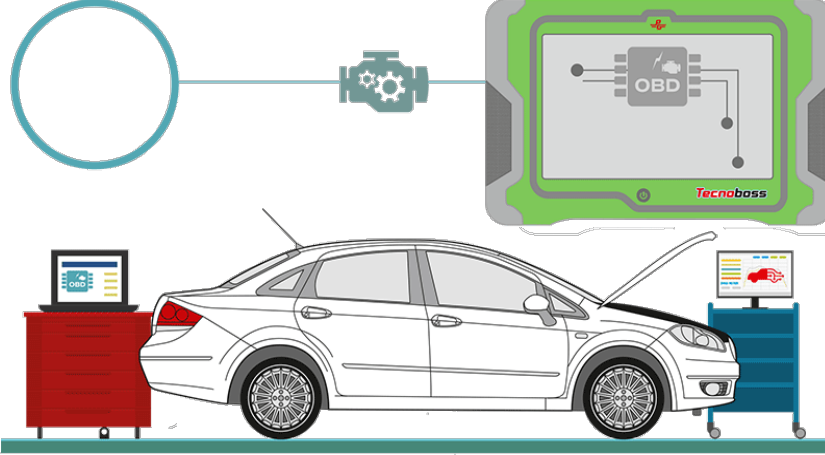

OBD ELEKTRONİK KONTROL SONUCU

111. Klima Kontrol Paneli Elektronikleri	Çalışıyor
112. Direksiyon Kumanda Elektronikliği	Çalışıyor
113. Motor Arıza Lambası	Yanmıyor
114. Hava Yastığı (Airbag) Çarpma Sensörü	Var
115. Şişirici Devre Direnci	Yok
116. Basınç Sensörü	Yok
117. Beyin Aktif Ve Pasif Arıza İncelemesi Ve Raporlaması	Yok
118. Kameralar	Yok
119. Yol Bilgisayarı	Yok
120. Gösterge Panel Elektronikleri	Çalışıyor
121. Motor Elektronikliği Ecu/Obd Arıza Kaydı	Yok
122. Dijital Klima Elektronikliği Ecu/Obd Arıza Kaydı	Manuel Klima
123. Multi Medya	Yok
124. Park Sensörü	Sağlam
125. Radyo	Çalışıyor
126. Akü	İyi
127. Otomatik Şanzıman Elektronikliği Ecu/Obd Arıza Kaydı	Yok
128. ABS/ESP/ESR Fren Elektronikliği Ecu/Obd Arıza Kaydı	Yok
129. Hava Yastığı Elektronikliği Ecu/Obd Arıza Kaydı	Yok