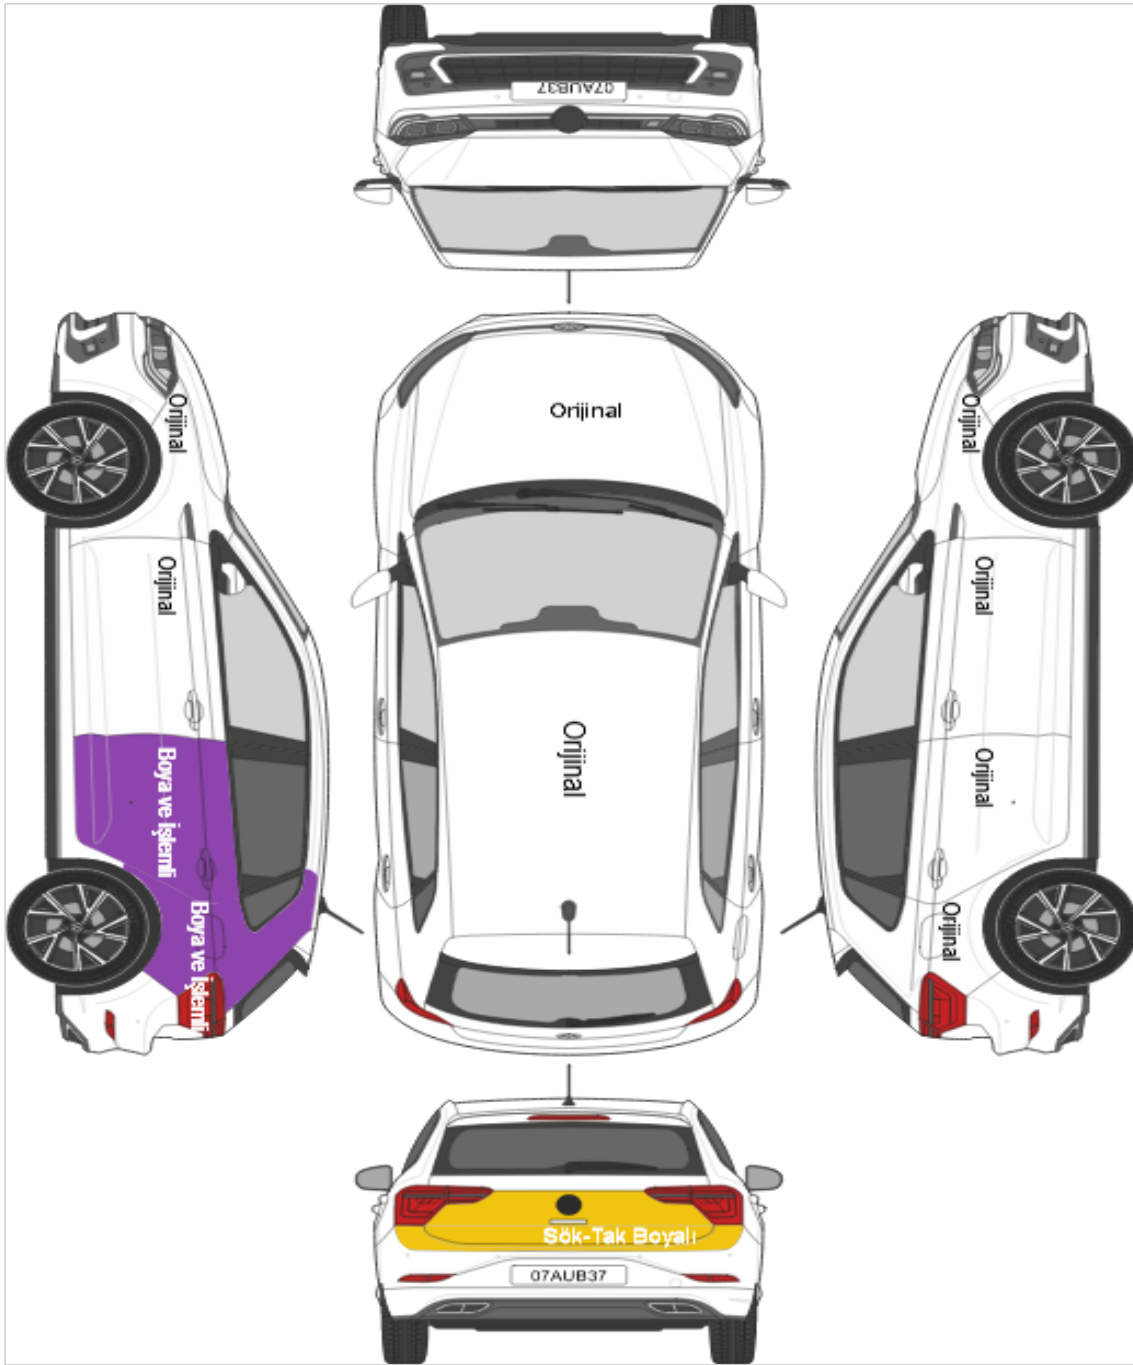

İşlem Tarihi:	20.12.2024 | 14:21:12 - 14:49:49	Şasi No:	JHMGE68409S216823
Marka :	HONDA	Model	JAZZ 1.4 LS AT / 2009

BOYA KAPORTA DIŞ KONTROLLER

BOYALI	DEĞİŞEN	LOKAL BOYALI	ORİJİNAL	BOYALI İŞLEMLİ	DOLU GÖÇÜĞÜ	HASARLI	EZİK GÖÇÜK	SÖKÜLÜP TAKILMIŞ

BOYA KAPORTA KONTROLLERİ 2 SAYFADAN OLUŞMAKTADIR

Sökülmüş takılmış parçaların aynı yıl aynı marka model araçtan çıkma bir parçayla değiştirilmiş olma ihtimali bulunmaktadır. Ayar yapmak veya araçtan söküp işlem yapılmak için de sökülmüş olabilir.

	PLAKA	MÜŞTERİ AD SOYAD	: OTOMSENDE OTOMOTİV	BAYİ KAŞE/İMZA
	07AUB37	MÜŞTERİ İMZA	: