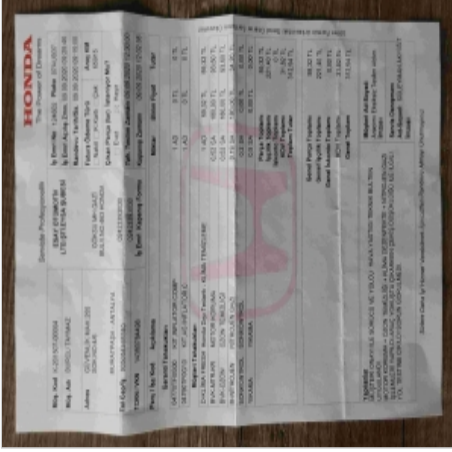

İşlem Tarihi:	20.12.2024 | 14:21:12 - 14:49:49	Şasi No:	JHMGE68409S216823
Marka :	HONDA	Model	JAZZ 1.4 LS AT / 2009

ARAÇ RESİMLERİ

PLAKA
07AUB37

MÜŞTERİ AD SOYAD
MÜŞTERİ İMZA

: OTOMSENDE OTOMOTİV
:

BAYİ KAŞE/İMZA